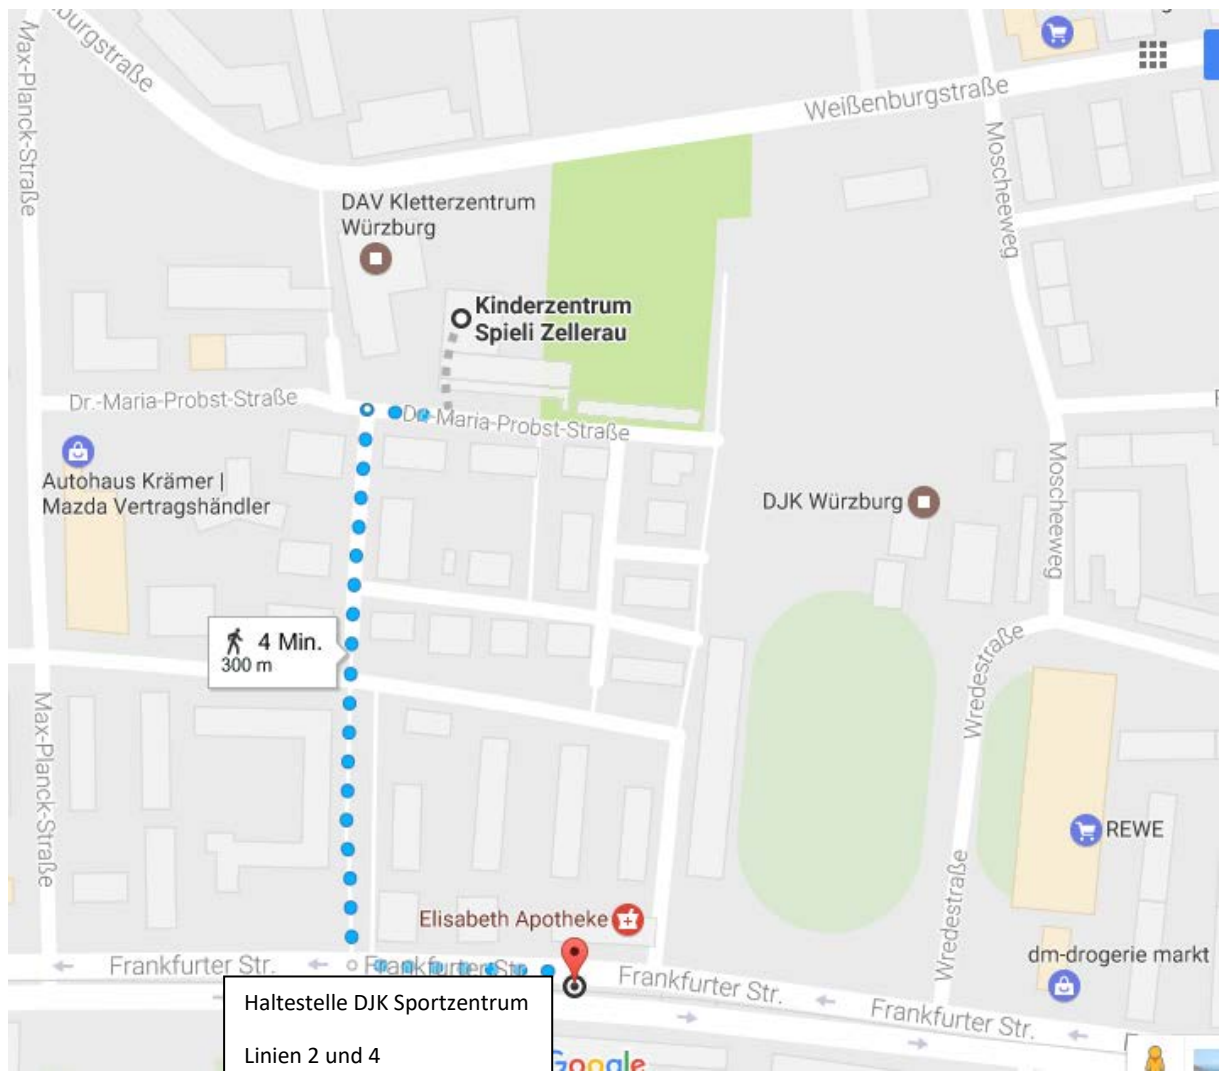

Anfahrtsbeschreibung JuKreTa 2017 mit Öffentlichen Verkehrsmitteln

Mit den Straßenbahnlinien 2 und 4 kommt man von Hbf Würzburg ohne Umsteigen zum Spieli:

Haltestelle DJK-Sportzentrum